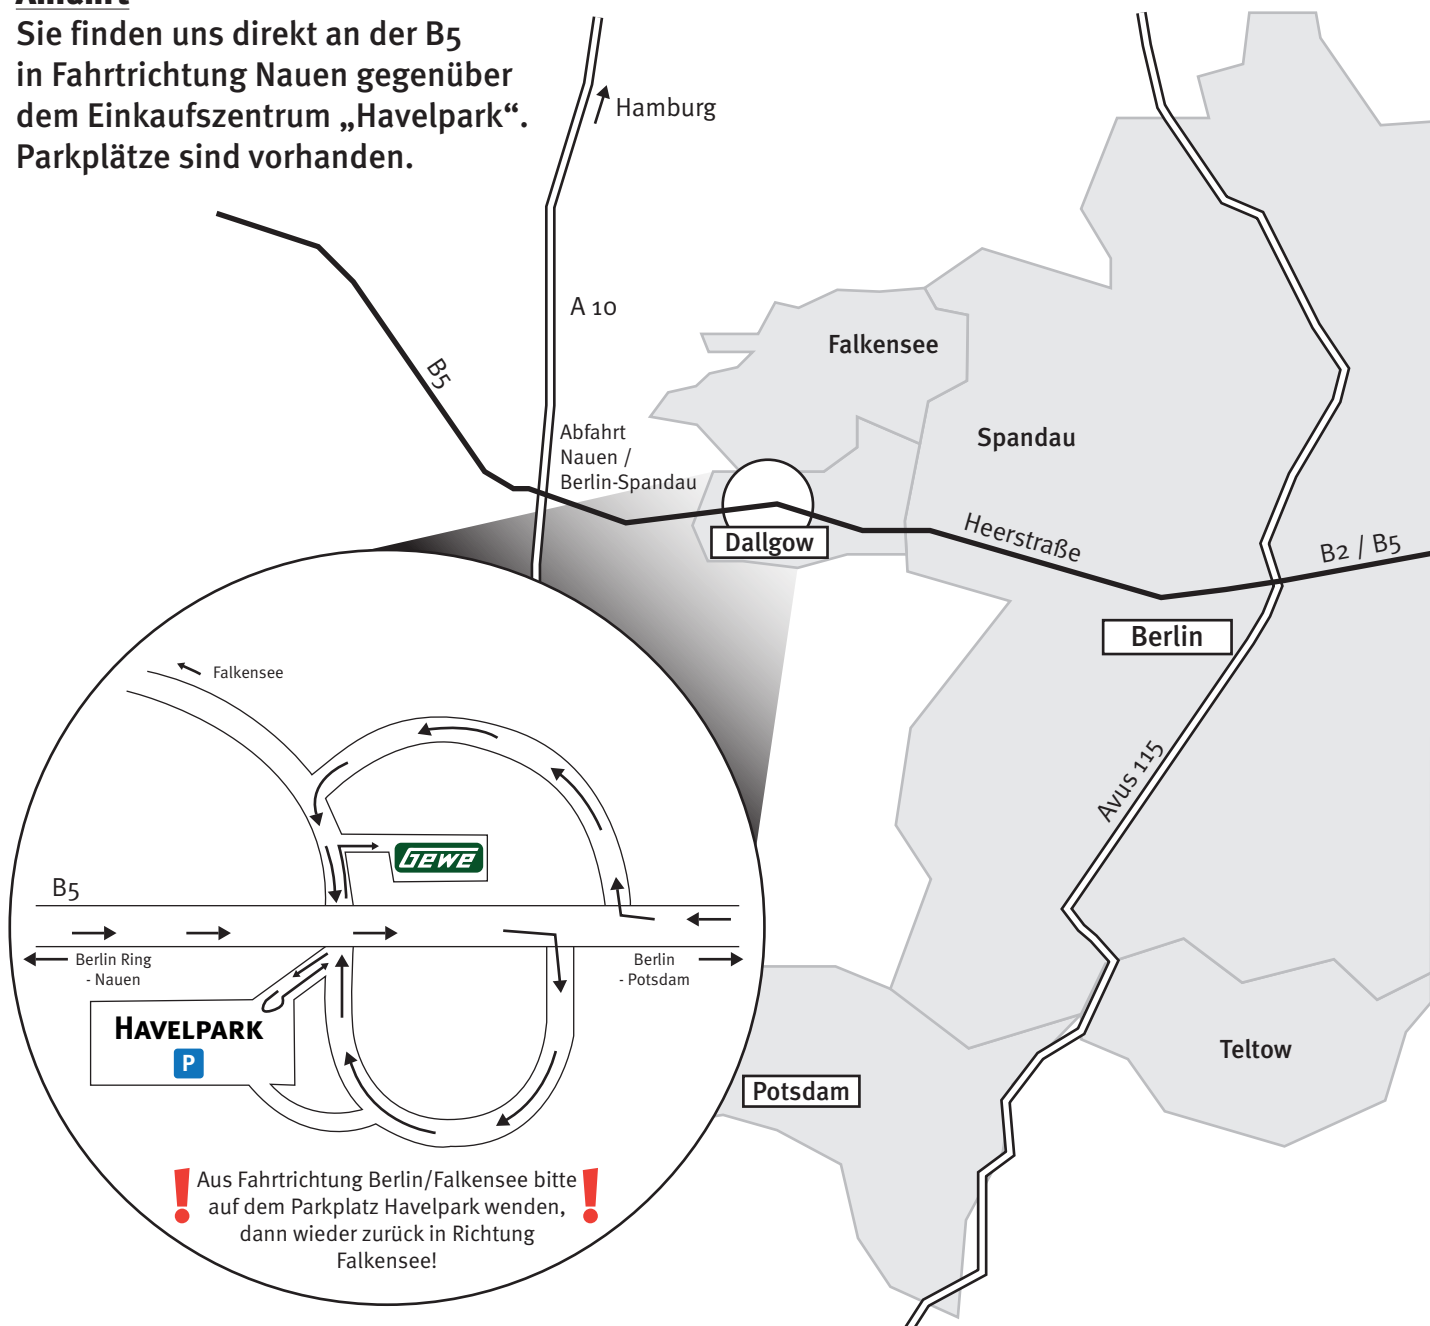

# Wintergarten-Ausstellung

In unserer 300 m<sup>2</sup> großen Ausstellung finden Sie neben Wintergärten aus verschiedenen Materialien auch Terrassenüberdachungen und Beschattungen. Unsere Fachberater erstellen gern kostenlos ein individuelles Angebot. Von der Planung bis zur Montage erhalten Sie bei GEWE alle Leistungen aus einer Hand.

## Anfahrt

Sie finden uns direkt an der B5 in Fahrtrichtung Nauen gegenüber dem Einkaufszentrum „Havelpark“. Parkplätze sind vorhanden.

**GEWE Wintergartenzentrum**  
Hamburger Chaussee 195  
14624 Dallgow  
Telefon 0 33 22 / 22 960  
Telefax 0 33 22 / 22 959  
[www.gewe.com](http://www.gewe.com)